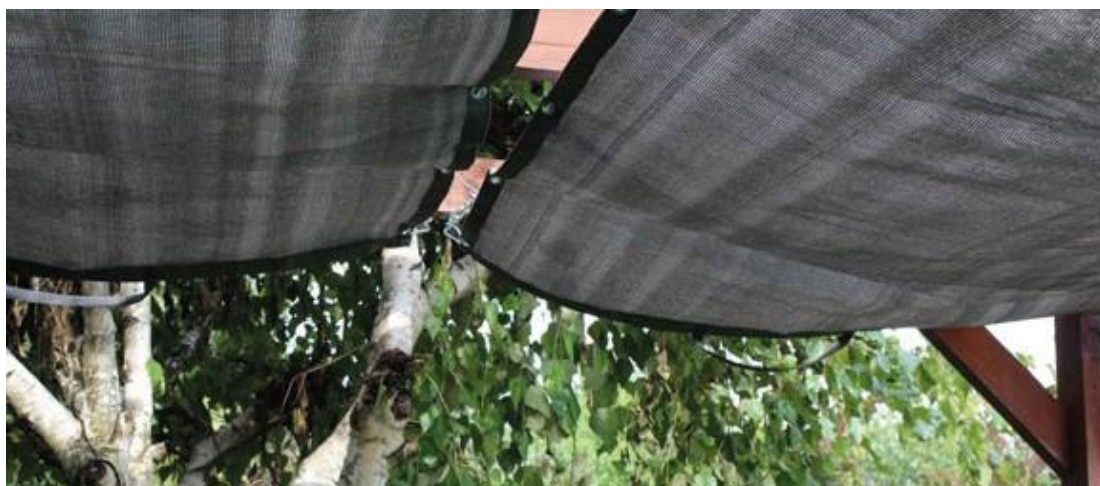

INFORMATIEBLAD

ZONWEREND SCHUIFZEIL UIT HDPE

Uitschuifbare zeilen - we naaien ze van zeer sterk HDPE-materiaal, dat een gewicht heeft van 280g/m² en verkrijgbaar is in de kleuren grijs en zand. Dankzij dit speciale materiaal bieden de zeilen 95% schaduw en laten ze overtollig water door, waardoor je kunt genieten van een bijna onderhoudsvrije werking. Dankzij de gebruikte oplossingen en de zorgvuldige afwerking kunnen ze op en neer worden geschoven zonder dure oplossingen. Ze zijn een decoratie voor elke structuur. Ze zijn een gewaardeerde keuze vanwege: functionaliteit tegen lage aanschafkosten, ongewone uitstraling, bijna onderhoudsvrije werking, eenvoudige installatie en aanpassing aan bijna elke structuur. Ze worden in het bijzonder aanbevolen voor woonhuisconstructies.

Denk eraan: lees bij het kiezen van een product de gebruiksaanwijzing.

SELECTEER KLEUR

SNEL CONTACT!

TEL: +48 518 537 385