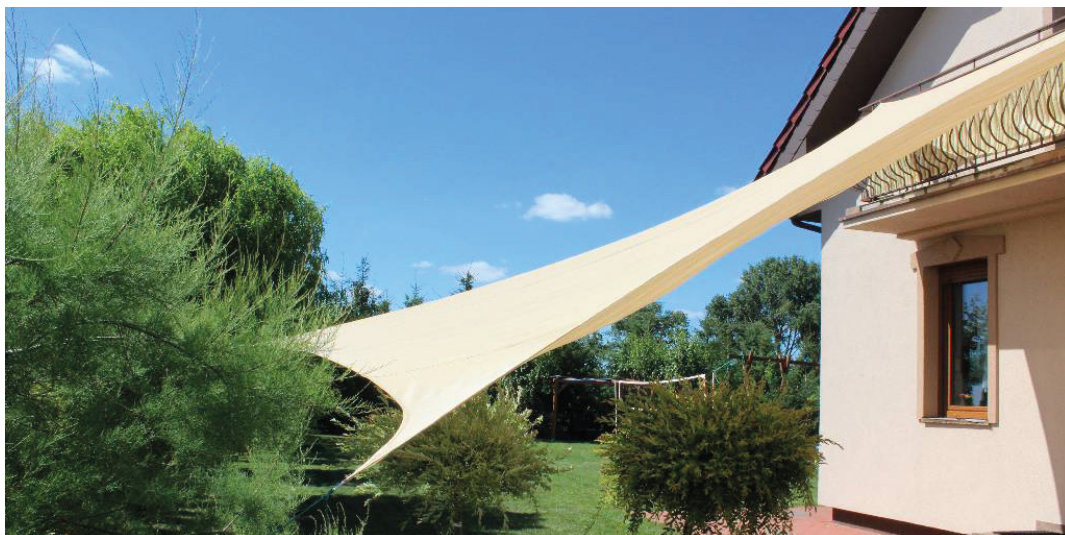

FICHE D'INFORMATION

VOILES EN PEHD FIXEES SUR LES COINS

Nos voiles sont fabriquées en PEHD très résistant et dont le grammage égale 285 g/m². Grâce à cette matière spéciale elles assurent un ombrage de 95% et sont disponibles en couleur grise et sable. Fixées en pente elles vont évacuer une partie d'eau en laissant passer le surplus - ce qui permet de profiter d'une exploitation quasiment sans intervention.

Grâce aux propriétés de la matière utilisée, aux solutions réfléchies et une finition soignée, il est possible d'installer les produits dans presque tous les types d'espaces en utilisant l'infrastructure existante, sans oublier qu'il existe beaucoup de différentes finitions possibles. Les voiles sont appréciées avant tout pour leur : fonctionnalité et coût d'achat relativement bas, ainsi que pour leur look élégant, exploitation facile, tailles allant jusqu'à 30 m², universalité et montage facile qui peut se faire de manière non-invasive pour la charpente. A cause de leur exploitation facile, nos produits sont recommandés pour être utilisés dans des espaces publiques mais aussi sur les surfaces importantes qui doivent être ombragées.

N'oubliez pas ! En sélectionnant le produit, lisez le manuel d'utilisateur.

CHOISIR LA COULEUR

Contact téléphonique rapide: 518 537 385

Protection contre
les rayons
UV

nettoyage mécanique
possible

look prestigieux

fabriqué en Europe

montage facile

tissu résistant