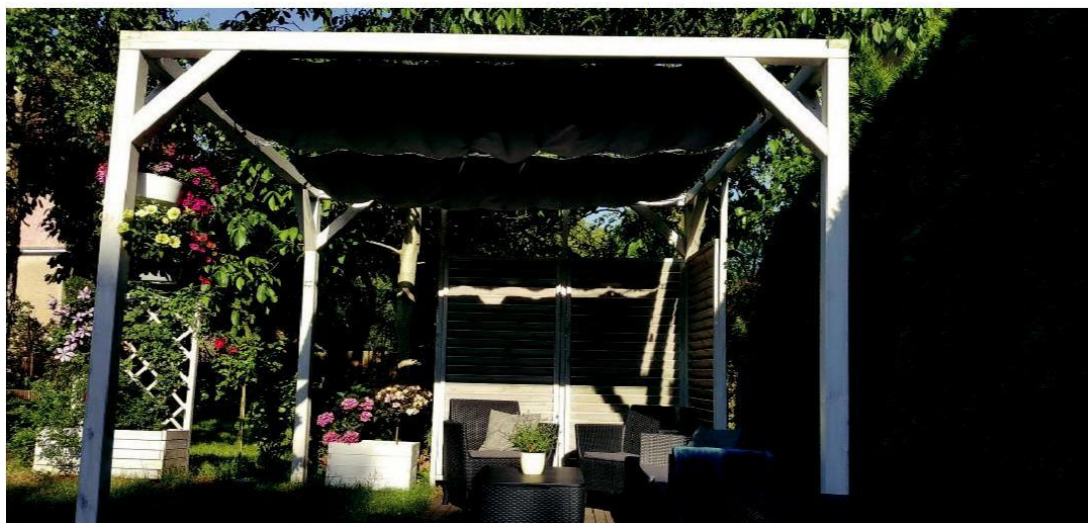

HOJA INFORMATIVA

REPOSACABEZAS DESLIZANTES CON DECORACIÓN PREMIUM

Cosemos las velas con el tejido muy resistente Premium Decor, que tiene un peso de 200 g/m² y está impregnado para que también proteja de la lluvia ligera. Gracias a este material especial, las velas proporcionan casi el 100% de sombra sin ensombrecer las habitaciones adyacentes. Se suministran de serie en cuatro colores: blanco, beige, ceniza (gris) y verde. Gracias a su cuidado diseño y esmerado acabado, pueden deslizarse hacia arriba y hacia abajo sin necesidad de costosas soluciones. Serán un adorno para cualquier estructura. Son una valiosa elección por: funcionalidad a un bajo coste de adquisición, aspecto poco convencional, facilidad de uso, facilidad de montaje y adaptación a casi cualquier estructura, así como compatibilidad con nuestros demás productos. Se recomiendan especialmente para estructuras de armazón domésticas.

Recuerde: cuando elija un producto, lea las instrucciones de uso.

SELECCIONAR COLOR

protección contra las radiaciones UV

impermeable

puede deslizarse y apartar

Fuerte tela

Lavable en la lavadora

Prestigiosa aparición

Hecho en Europa

CONTACTO RÁPIDO Teléfono: +48 518 537 385